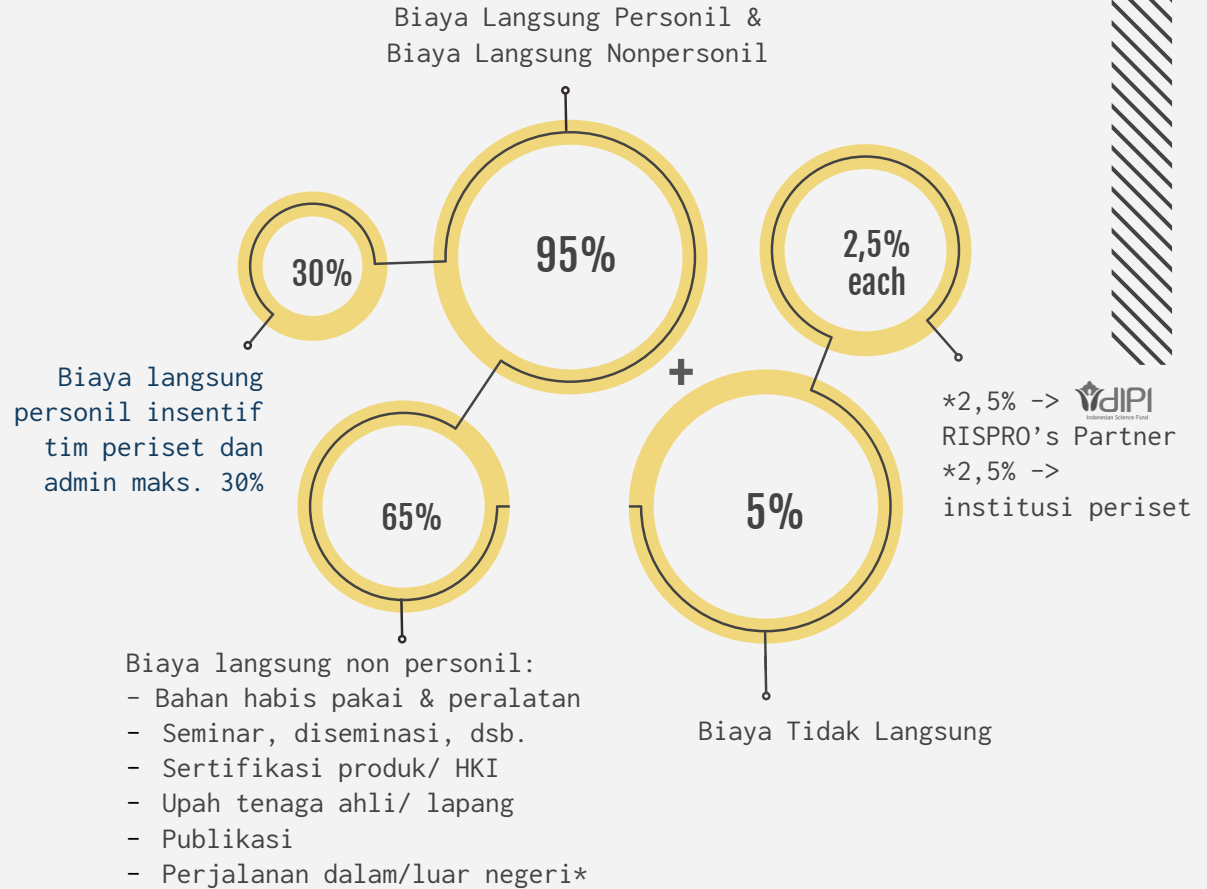

NILAI PENDANAAN RISPRO-KI

Maks. Rp2milyar per tahun atau Rp6milyar selama 3 tahun (termasuk pajak & biaya lainnya) dengan 2 tahap pencairan per tahun (70:30)

*) Perjalanan luar negeri paling banyak 2 kali dalam 1 tahun dengan total pendanaan maks. Rp250juta